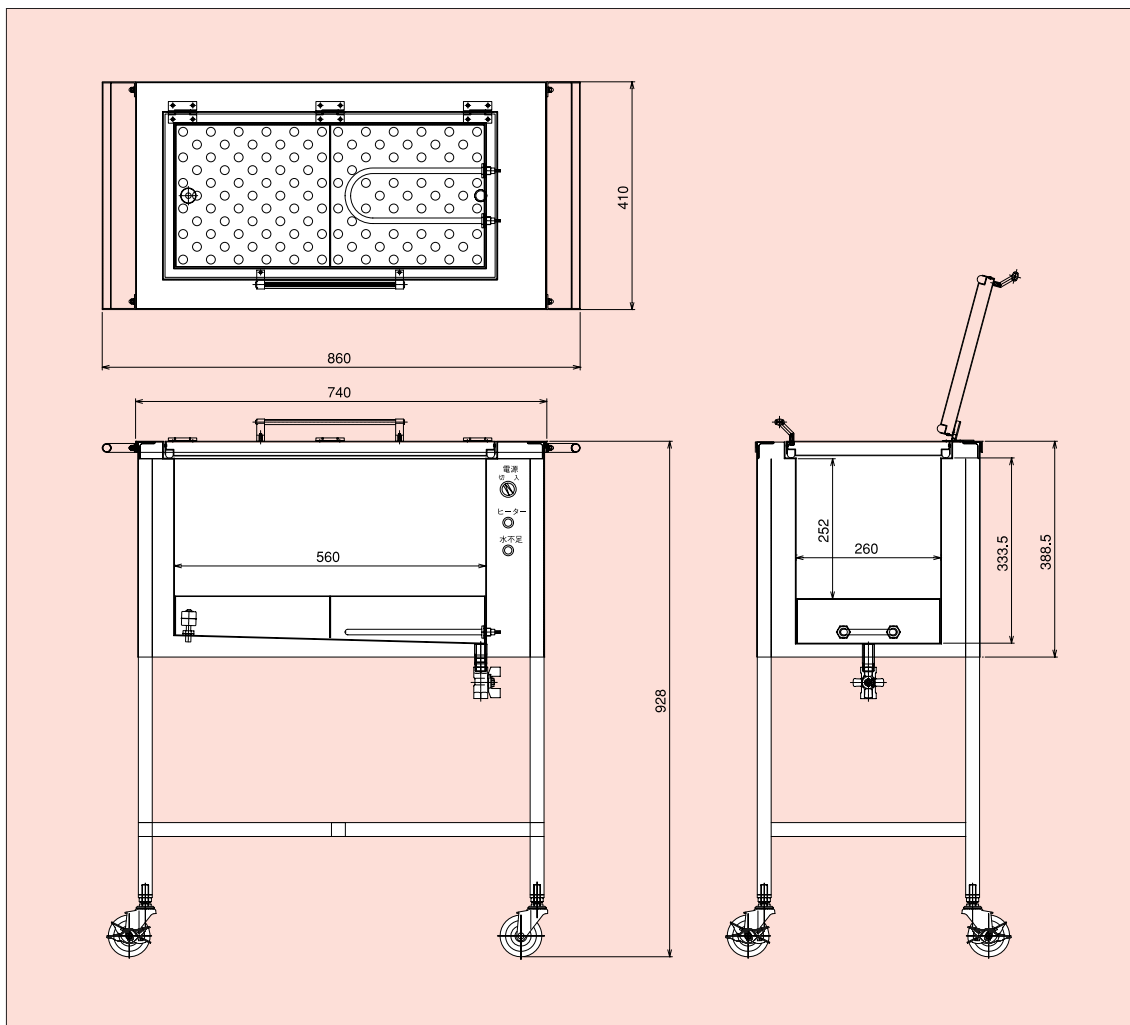

■仕様

型 式	TS-YH	排 液	手動ボールバルブ
設 置 寸 法	本体W740(バー含まず)× D410×H928(フタ除く)mm	ヒ ー タ	SUSシースヒーター 1kW
		フ レ ー ム	SUS304
必 要 設 備	単相100V 15.0A	温 度 制 御	サーモスタット
収 納 量	タオル 約100本	キ ャ ス タ ー	φ75
材 質	SUS304	そ の 他	液面フロートスイッチ
フ タ	手動開閉	化 粧 板	SUS304ヘアライン

■外形寸法(単位:mm)

- ●製品改良の為、仕様の一部を予告無く変更する事があります。また、商品の色調は印刷の為実物と異なる場合がありますので、あらかじめご了承下さい。
- ●本カタログ掲載商品には、ご購入の際、消費税等が別途付加されます。配送・設置・付帯工事、使用済み商品の引取などの費用は、販売店にお尋ねください。

安全にお使いいただくために

ご使用前に取扱説明書をよくお読みの上、正しくお使いください。
表示された正しい電源・電圧でお使いください。

ご購入の際は、購入年月日・販売店名など所定の事項を記入した保証書を必ずお受け取りください。

■発売元

確かな洗浄システムを創出する

**株式会社
エッチ・ケイ・プランニング**

〒816-0811 福岡県春日市春日公園7-47
TEL:092-588-0303 FAX:092-588-0304

■製造元

日本技研工業 株式会社